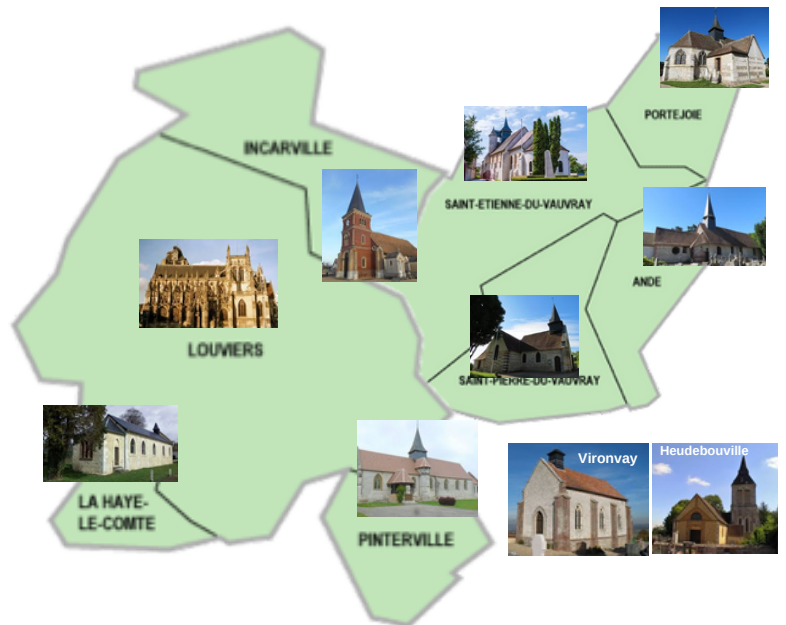

LE LIEN

St. Pierre des deux Rives

Bienheureux Père Laval Louviers - Boucles de Seine

GUIDE PRATIQUE 2019- 2020

QUELLE EST MA PLACE DANS LA PAROISSE ?

JE DONNE DU TEMPS À MA PAROISSE

Pour que l'Église que nous formons ensemble puisse accomplir sa mission d'annonce de la Bonne Nouvelle, nous avons besoin les uns des autres.