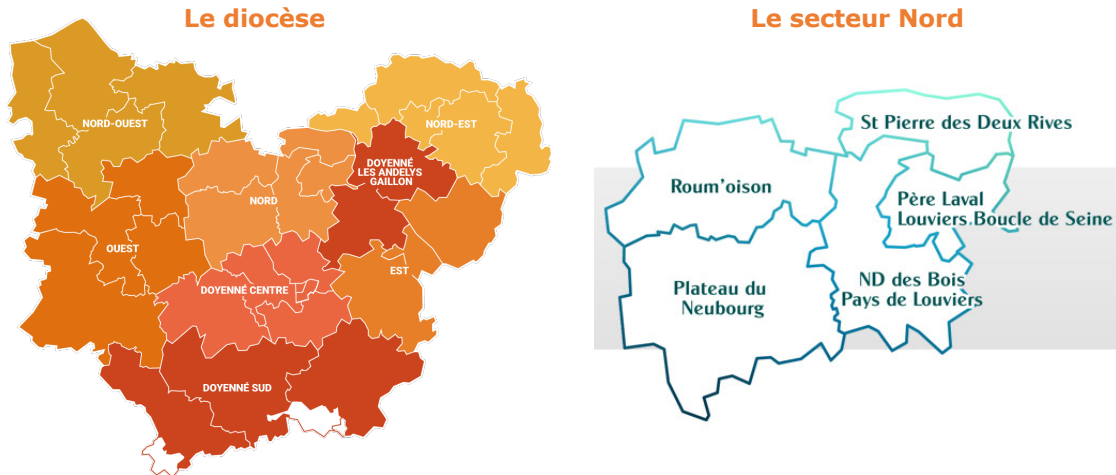

N'hésitez pas à nous faire part d'une idée, d'une envie ou d'un savoir-faire particulier...

Toutes les suggestions sont les bienvenues !

▪ **VOUS ÊTES DÉCIDÉ À NOUS AIDER ?**

Contactez le père Eric, curé
Paroisse de Louviers : paroisseperelaval@gmail.com
Paroisse de saint Pierre des deux rives : curesp2r@gmail.com
Téléphone ou sms : 06 46 17 80 39

NOS PAROISSES

Soyez les bienvenus dans ce petit guide pratique pour nos deux paroisses de St Pierre des deux Rives et du Bienheureux Père Laval. Vous allez y trouver les informations essentielles afin de participer à la vie paroissiale. Nos deux paroisses se trouvent dans le diocèse d'Évreux, secteur Nord. Elles sont confiées à une fraternité de prêtres de la Société Jean-Marie par notre évêque Monseigneur Christian NOURRICHARD. Pour vous y retrouver en voici une brève description.

- **Un diocèse, un secteur**

- **Nos paroisses comportent les communes suivantes**

St Pierre des deux Rives : Léry, Poses, Tournedos-sur-Seine, Criquebeuf-sur-Seine, Les Damps, Martot, Pont-de-l'Arche, Val-de-Reuil, Le Vaudreuil.